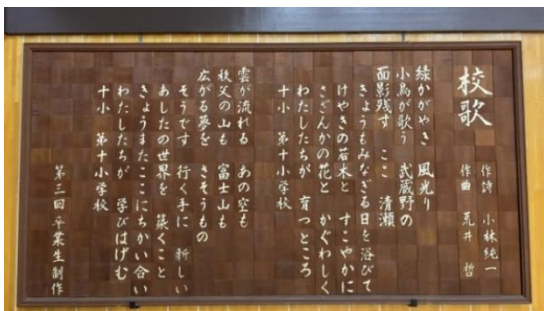

小学校卒業記念に卒業制作を作ったり、植樹したり、記念品を贈呈したり…。昭和のころには盛んに行われていました。近年、スペースの都合で大きな作品は作られなくなりました。また、校舎の改築や、安全上の問題など、撤去または廃棄されたり、倉庫にしまわれたりするものも出てきました。

今月は開校から現在まで、校内に残っているもの、過去にあったことが記録されているものを紹介します。卒業生の方にとっては懐かしく思えるものがあることでしょう。一方で、自分たちが作ったものが掲載されず、どうしても思われる方もいらっしゃるでしょう。もしありましたら、校長まで御連絡ください。

初期の作品から

池（現在は砂場）

開校 10 周年のころ

第 1 回卒業生の
保護者が埋めた石

三猿像

開校 10 周年記念誌には「観察池」と書かれています。開校当時は外側の縁のみで、縁に埋められた石は、第 1 期生が飯能河原の遠足で拾ってきたもののだそうです。三猿像は、1985 年の卒業アルバムで存在が確認できました。第 9 回卒業生の作品だそうです。

第 3 回卒業生（2 本立て）

校歌歌詞

校庭西端にかつてあったタイヤなどの遊具

第 3 回卒業生は、2 つ作りしました。「50 周年だヨ！ 全員集合」では、当時の担任の先生が来られ、卒業生と共に制作についてお話をされていました。今でも定期的に集まっているそうです。

モザイク壁画

第6回卒業生

第7回卒業生

第8回卒業生

本校は、足洗い場が他校に比べて多い気がします。そして足洗い場というタイルを多く使う場所には、壁画もあるわけです。1980年代前半はモザイクブームだったのでしょう。